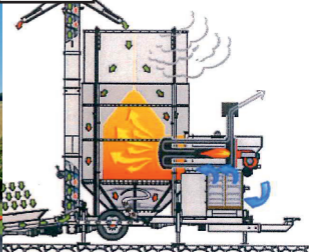

AGD 15
15m²

AGD 18
18m²

AGD 10
10m²

PATENTEERITUD

Open/Close SOOJUSVAHETI