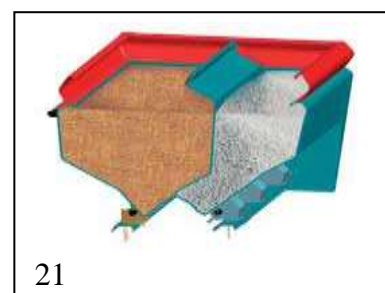

Sulky Easydrill

Easydrill seeria pakub 3-4 meetrise töölaieuga külvikuid, punkri mahuga kuni 2000 l.

- Kinnitus: poolrippes
- Reguleeritav külvikogus: 1,5-400 kg/ha
- Kandevkerega punker
- Manuaalne ½ külvilaiuse sulgemise võimalus paremal küljel
- Hüdrauliliselt käideldavad transpordrattad

18

19

	Easydrill	
Töölaius	3,00 m	4,00 m
Punkri maht	1450 l	2000 l
Punkri maht kõrgendustega	2000 l	2800 l
Ridade arv	18	24
Ridade vahe	16,6 cm	16,6 cm
Laadimismõõtmed	110 x 240 cm	105 x 350 cm
Laadimiskõrgus	186 cm	189 cm
Laadimiskõrgus kõrgendustega	204 cm	207 cm
Täiskaal	3300 kg	4140 kg

Easydrill Fertisem

Fertisem seeria on saadaval 3 ja 4-meetrise töölaiusega ja punkri mahuga kuni 2800 liitrit. Külviku kaheüsteemne ehitus võimaldab samaaegselt külvata seemet ja väetist, kahjuritõrjet või muid aineid. Selline tehnoloogia on näidanud tugevat saagikuse kasvu erinevate kultuuride lõikes.

- Kinnitus: poolrippes
- Manuaalne külvikoguse kontroll
- Manuaalne ½ külvilaiuse sulgemine paremal küljel
- Hüdrauliliselt käideldavad transportrattad

	Easydrill Fertisem	
	3,00 m	4,00 m
Töölaius	3,00 m	4,00 m
Punkri maht(seeme-väetis)	1350 l (seeme) + 900 l (väetis)	1850 l (seeme) + 1250 l (väetis)
Punkri maht(ainult seeme)	2000 l	2800 l
Ridade arv	18	24
Ridade vahe	16,6 cm	16,6 cm
Laadimismõõtmed	110 x 240 cm	105 x 350 cm
Laadimiskõrgus	204 cm	207 cm
Täiskaal	3500 kg	4450 kg